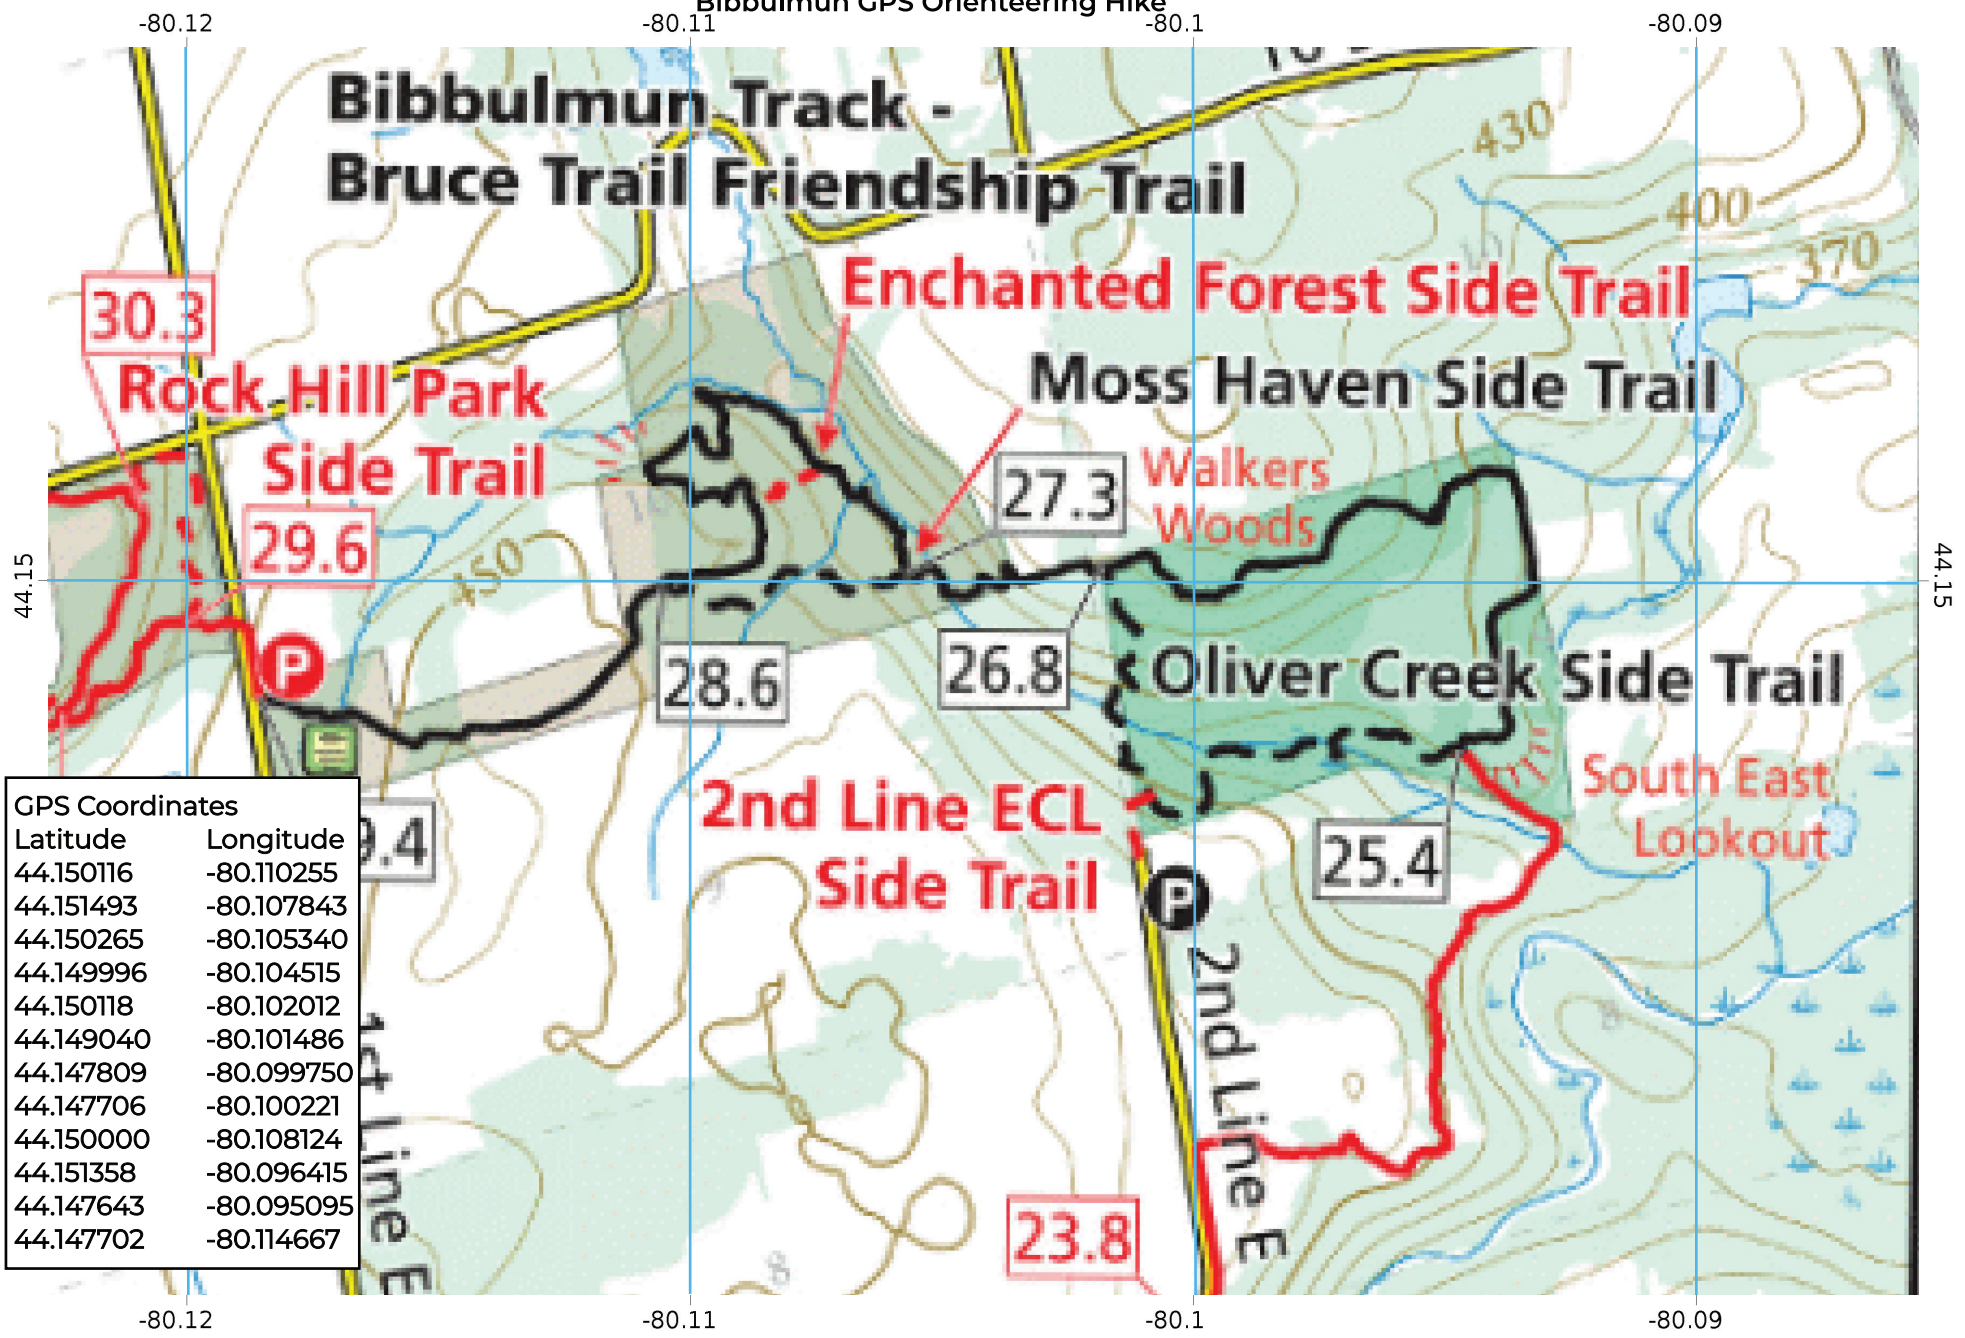

Bibbulmun GPS Orienteering Hike

GPS Coordinates

Latitude	Longitude
44.150116	-80.110255
44.151493	-80.107843
44.150265	-80.105340
44.149996	-80.104515
44.150118	-80.102012
44.149040	-80.101486
44.147809	-80.099750
44.147706	-80.100221
44.150000	-80.108124
44.151358	-80.096415
44.147643	-80.095095
44.147702	-80.114667

Mercator Projection
WGS84
USNG Zone 17TNJ
CALTPO